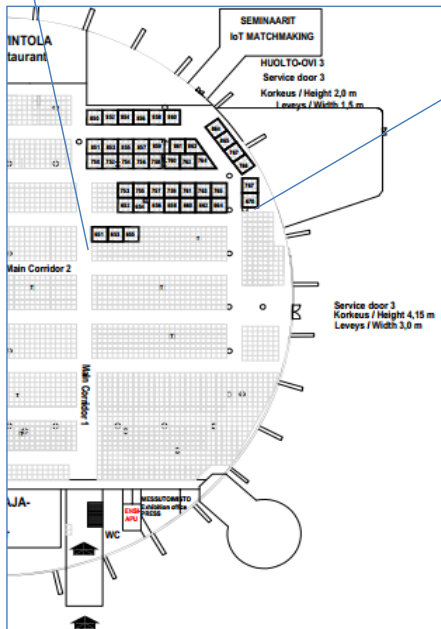

NORRKAMA 2026

Ravintola

PÄÄVÄYLÄ

NORRKAMA | Automaation erikoisnäyttely

Maailman pohjoisin automaationäyttely

ILMOTTAUTUNEET

651		765	www.rittal.fi
653			
654		767	www.beamex.com
656		769	www.lyth.fi
658		850	https://lappautomaatio.fi/lapp/etusivu
660			
662		851	www.tamtrongroup.com/fi/
664	www.detector.fi	853	
750	www.reimax.fi	854	
752	www.starline.fi	855	
754		856	www.kontram.fi
755	www.pepperl-fuchs.com/finland/fi/index.htm	857	www.wika.com
756	www.schmersal.fi/	858	www.askalon.fi
757	www.sintrol.com	859	www.konwell.fi
758		860	www.ifm.fi
759		862	
760	www.cablex.fi	861	www.samson.fi
761		863	www.murrelektronik.fi
762		864	www.auma.fi
763		865	www.phoenixcontact.fi
764	www.keyflow.fi	766	