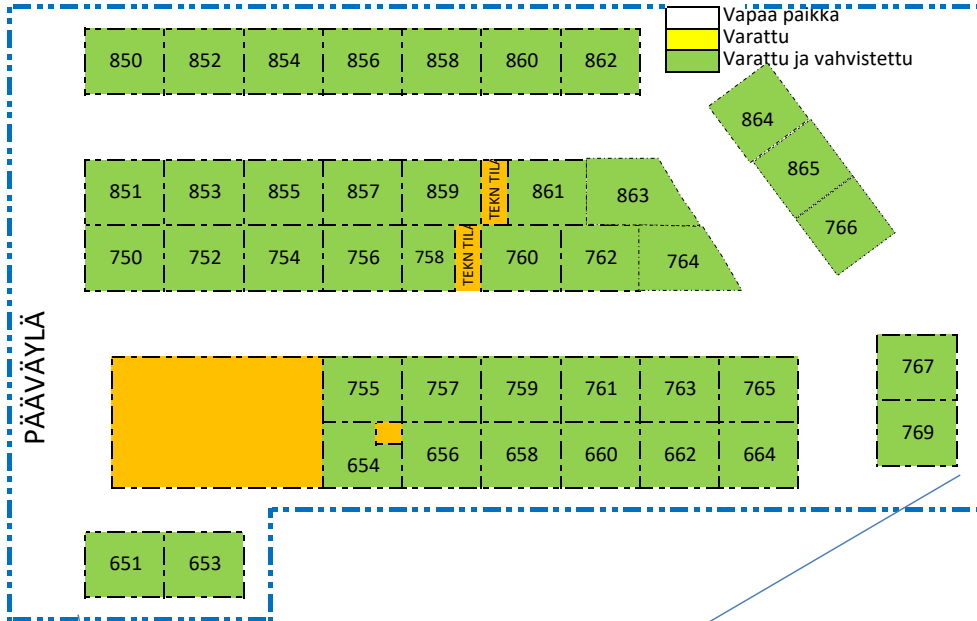

NORRKAMA 2026

Ravintola

PÄÄVÄYLÄ

NORRKAMA | Automaation erikoisnäyttely

Maailman pohjoisin automaationäyttely

ILMOTTAUTUNEET

651		765	www.rittal.fi
653			
654		767	www.beamex.com
656		769	www.lyth.fi
658		850	https://lappautomaatio.fi/lapp/etusivu
660			
662		851	www.tamtrongroup.com/fi/
664	www.detector.fi	853	
750	www.reimax.fi	854	
752	www.starline.fi	855	
754		856	www.kontram.fi
755	www.pepperl-fuchs.com/finland/fi/index.htm	857	www.wika.com
756	www.schmersal.fi/	858	www.askalon.fi
757	www.sintrol.com	859	www.konwell.fi
758		860	www.ifm.fi
759		862	
760	www.cablex.fi	861	www.samson.fi
761		863	www.murrelektronik.fi
762		864	www.auma.fi
763		865	www.phoenixcontact.fi
764	www.keyflow.fi	766	