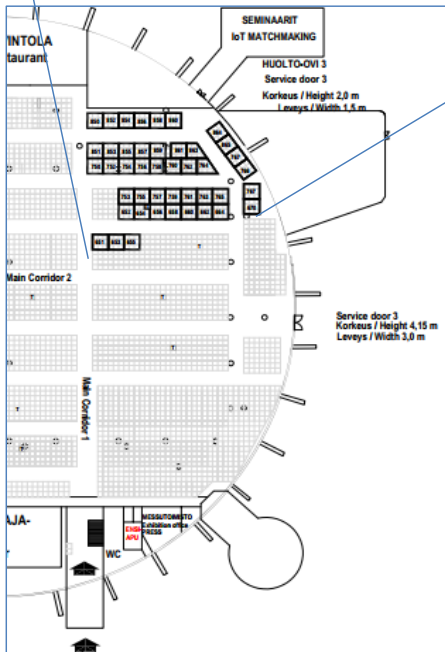

Ravintola

NORRKAMA 2024

PÄÄVÄYLÄ

NORRKAMA | Automaation erikoisnäyttely

Maailman pohjoisin automaationäyttely

ILMOTTAUTUNEET

651	www.reimax.fi
653	
655	
654	
656	
657	
658	www.starline.fi
660	
662	
664	www.sintrol.com
750	www.sick.fi
752	
754	
755	www.pepperl-fuchs.com/finland/fi/index.htm
756	www.schmersal.fi/
757	
758	
759	
760	
761	
762	www.ifm.fi
763	